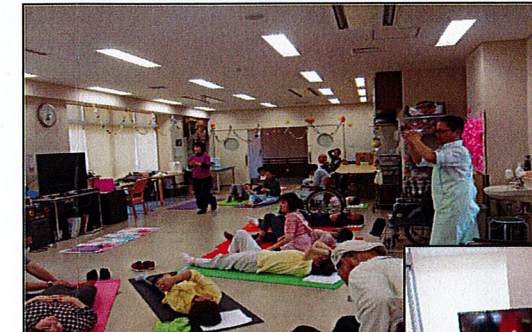

←ヨガ教室で金魚のポーズをしている所です。身体の血流が良くなるそうです。