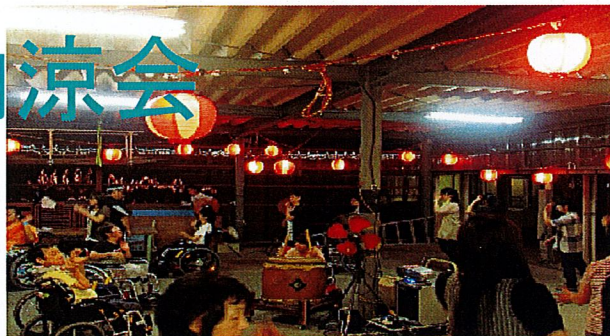

納涼会

7月には納涼会が開催され、地域の方々に招待して、カラオケや盆踊りなどをとおして交流を深めました。